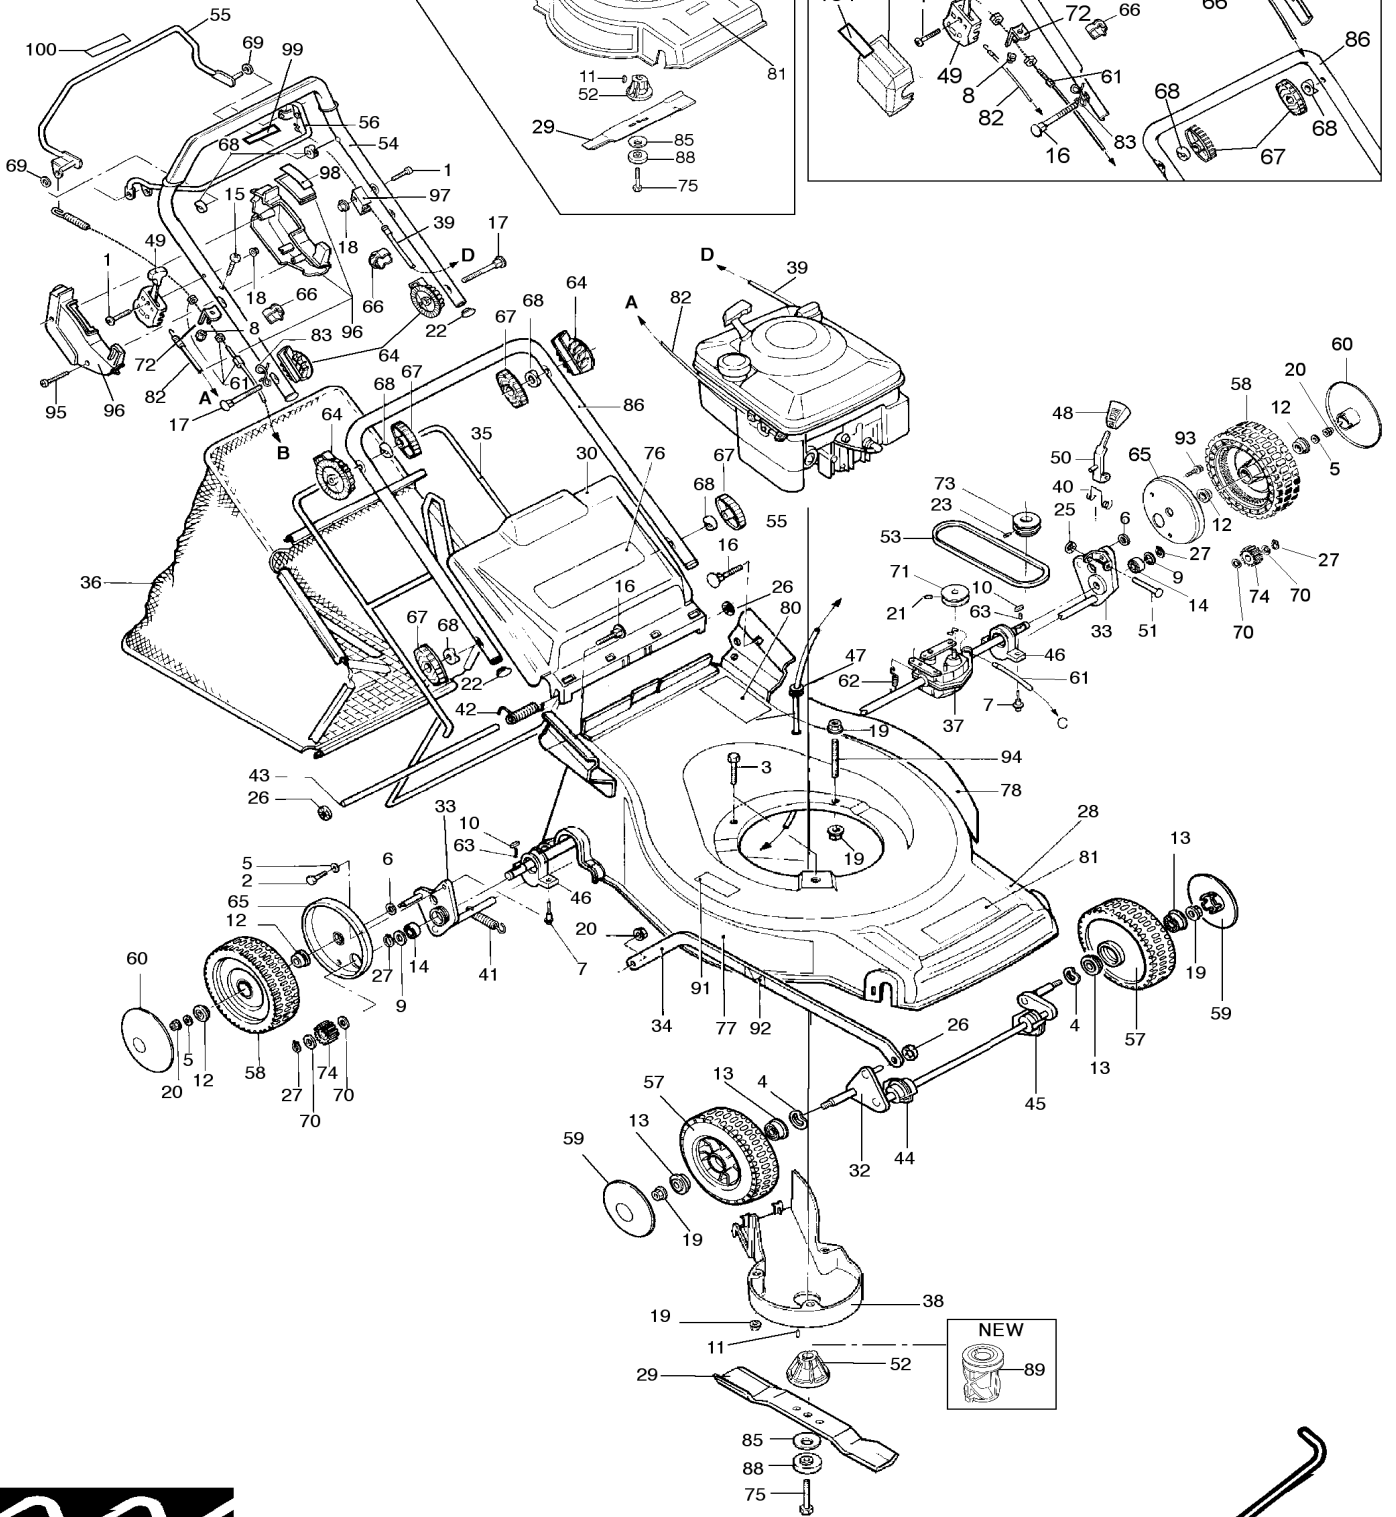

GT 47 S - GX 46 S - GX 47 S - AK 47 S - SP 47 S

RICAMBI ORIGINALI

POS.	CODICE	I	F	D	GB	E	GT 47	GX 46	GX 47	AK 47	SP 47
1	CP060640	VITE TC	VIS	SCHRAUBE	SCREW	TORNILLO	2	2	2	2	2
2	CP030825	VITE TE	VIS	SCHRAUBE	SCREW	TORNILLO	1	1	1	1	1
3	CP030845	VITE TE	VIS	SCHRAUBE	SCREW	TORNILLO	3	3	3	3	3
4	CP032813	RONDELLA	RONDELLE	SCHEIBE	WASHER	ARANDELA	2	2	2	2	2
5	CP032908	RONDELLA	RONDELLE	SCHEIBE	WASHER	ARANDELA	5	5	5	5	5
6	CP032913	RONDELLA	RONDELLE	SCHEIBE	WASHER	ARANDELA	2	2	2	2	2
7	CP034615	RIVETTO	RIVET	NIET	RIVET	CLAVO	4	4	4	4	4
8	CP044906	DADO	ÉCROU	MUTTER	KNOB	ESPARRAGO	1	1	1	1	1
9	CP035905	RASAMENTO	RONDELLE	SCHEIBE	WASHER	ARANDELA	2	2	2	2	2
10	CP037305	CHIAVETTA	CLAVETTE	SCHLÜSSELCHEN	WOODRUFF KEY	CHAVETA	2	2	2	2	2
11	CP037406	CHIAVETTA	CLAVETTE	SCHLÜSSELCHEN	WOODRUFF KEY	CHAVETA	1	1	1	1	1
12	CP038226	CUSCINETTO 12X26	ROULEMENT	KUGELLAGER	BALL BEARING	COJINETE	4	4	4	4	4
13	CP038227	CUSCINETTO 12X27	ROULEMENT	KUGELLAGER	BALL BEARING	COJINETE	4	4	4	4	
13	CP040226	BOCCOLA	BOUCLE	BÜCHSE	BUSH	COJINETE					4
14	CP038228	CUSCINETTO	ROULEMENT	KUGELLAGER	BALL BEARING	COJINETE	2	2	2	2	2
15	CP040630	VITE TTQST	VIS	SCHRAUBE	SCREW	TORNILLO	1	1	1	1	1
16	CP040850	VITE TTQST	VIS	SCHRAUBE	SCREW	TORNILLO	2	4	4	4	4
17	CP040875	VITE TTQST	VIS	SCHRAUBE	SCREW	TORNILLO	2				
18	CP042806	DADO	ÉCROU	MUTTER	KNOB	ESPARRAGO	3	3	3	3	3
19	CP042808	DADO	ÉCROU	MUTTER	KNOB	ESPARRAGO	8	8	8	8	8
20	CP044708	DADO	ÉCROU	MUTTER	KNOB	ESPARRAGO	3	3	3	3	3
21	CP045530	SPINA	GOUPILLE	DORN	PIN	PASADOR	1	1	1	1	1
22	CP045722	TAPPO	COUVERCLE	KAPPE	CAP	TAPA	4	2	2	2	2
23	CP045810	GRANO	VIS	SCHRAUBE	SCREW	TORNILLO	1	1	1	1	1
25	CP046606	RITEGNO	CLIP	RÜCKHALT	RETAINER	ANILLO CLIP	1	1	1	1	1
26	CP046607	RITEGNO	CLIP	RÜCKHALT	RETAINER	ANILLO CLIP	3	3	3	3	3
27	CP046812	SEEGER	SEEGER	RÜCKHALT	RETAINER	ANILLO CLIP	4	4	4	4	4
28	CP046001.02	CHASSIS ROSSO	CARTER	GEHÄUSE	DECK	CHASIS		1			
28	CP047001	CHASSIS VERDE	CARTER	GEHÄUSE	DECK	CHASIS	1				
28	CP047001.02	CHASSIS ROSSO	CARTER	GEHÄUSE	DECK	CHASIS			1		
28	CP047001.03	CHASSIS ARGENTO	CARTER	GEHÄUSE	DECK	CHASIS				1	
28	CP047001.12	CHASSIS	CARTER	GEHÄUSE	DECK	CHASIS					1
29	CP047013	LAMA	LAME	MESSER	BLADE	CUCHILLA	1	1	1	1	1
30	CP047018	PARASASSI	DEFLECTEUR	DEFLEKTOR	REAR DOOR	DEFLETOR	1	1	1	1	1
31	CP047033	MANICO INF.	GUIDON	STIEL	HANDLE	MANILLAR	1	1	1	1	1
32	CP047048	ASSALE ANT	AXE AVANT	VORDERACHSE	FRONT AXLE	EJE ANTERIOR	1	1	1	1	1
33	CP047058	ASSALE POS	AXE ARRIERE	HINTERACHSE	REAR AXLE	EJE POSTERIOR	1	1	1	1	1
34	CP047088	TIRANTE ASSALE	BARRE	GESTÄNGE	LINK ROD	TIRANTE EJE	1	1	1	1	1
35	CP047078	TELAIO CESTO	ATTELAGE	GRASFANGRAHMEN	FRAME	ARMAZON SACO	1	1	1	1	1
36	CP047083	TELA CESTO BIANCA	SAC RAMASSEUR	GRASFANGSACK	GRASS BAG	SACO TELA	1			1	
36	CP047083.05	TELA CESTO NERA	SAC RAMASSEUR	GRASFANGSACK	GRASS BAG	SACO TELA		1	1		1
37	CP047088	RIDUTTORE TR 47	REDUCTEUR	UNTERSETZUNGGE	GEAR BOX ASSY	TRANSMISION	1	1	1	1	1
38	CP047096	COPRICINGHIA	COUVERCLE COURR	RIEMENSCHUTZ	BELT COVER	TAPA	1	1	1	1	1
39	?-TAB-FR	CAVO FRENO	CABLE FREIN	KABEL	CABLE	CABLE	1	1	1	1	1
40	CP047191	MOLLA	RESSORT	FEDER	SPRING	MUELLE	1	1	1	1	1
41	CP047192	MOLLA	RESSORT	FEDER	SPRING	MUELLE	1	1	1	1	1
42	CP050192	MOLLA PARASASSI	RESSORT	FEDER	SPRING	MUELLE	1	1	1	1	1
43	CP047203	ASTINA	AXE PIVOT	STANGE	HINGE PIN	EJE DEFLECTOR	1	1	1	1	1
44	CP047212	SUPPORTO ASSALE	SUPPORT	ACHSELAGER	SUPPORT	SOPORTE	1	1	1	1	1
45	CP047213	SUPPORTO ASSALE	SUPPORT	ACHSELAGER	SUPPORT	SOPORTE	1	1	1	1	1
46	CP047215	SUPPORTO ASSALE	SUPPORT	ACHSELAGER	SUPPORT	SOPORTE	2	2	2	2	2
47	CP047217	PASSACAVO	JOINTE	RING	RING	ANILLO	1	1	1	1	1
48	CP047236	CAPPUCCIO	CACHE MOYEU	KAPPE	HOOD	POMO	1	1	1	1	1
49	CP047250	COMANDO ACCELER	LEVIER	STANGE	THROTTLE LEVER	LEVA	1	1	1	1	1
50	CP047255	LEVA ALZO	LEVIER	STANGE	LEVER	LEVA ALTURAS	1	1	1	1	1
51	CP047267	PERNO	GOUJON	ZAPFEN	PIN	PERNO	1	1	1	1	1
52	CP053273	MOZZO LAMA 22	PORTE LAME	MESSERHALTER	BLADE ADAPTOR	PORTA CUCHILLA	1	1	1	1	1
53	CP047827	CINGHIA Z 27 1/2	COURROIE	RIEMEN	BELT	CORREA	1	1	1	1	1
54	CP050043	MANICO SUP.	GUIDON	STIEL	HANDLE	MANILLAR	1				
55	CP050068	LEVA INNESTO	LEVIER EMBRAYAGE	STANGE	LEVER CLUTCH	LEVA	1				
56	CP050073	LEVA FRENO	LEVIER FREIN	STANGE	LEVER	LEVA	1				
57	CP050108	RUOTA 180	ROUE	RAD	WHEEL	RUEDA	2				
57	CP050106	RUOTA 180	ROUE	RAD	WHEEL	RUEDA		2	2	2	
57	CP047109	RUOTA 180	ROUE	RAD	WHEEL	RUEDA					2
58	CP050118	RUOTA 200	ROUE	RAD	WHEEL	RUEDA	2				
58	CP050116	RUOTA 200	ROUE	RAD	WHEEL	RUEDA					2
59	CP050128	COPRIRUOTA 180	CACHE MOYEU	RADDECKUNG	HUB CAP	TAPA RUEDA	2	2	2	2	2
60	CP050133	COPRIRUOTA 200-23	CACHE MOYEU	RADDECKUNG	HUB CAP	TAPA RUEDA	2	2	2	2	2
61	CP050139	CAVO SEMOVENZA	CABLE D'EMBAYAGE	SELBSTBEWEGLICH	CABLE CLUTCH	CABLE TRACCION	1	1	1	1	1
62	CP050191	MOLLA	RESSORT	FEDER	SPRING	MUELLE	1	1	1	1	1
63	CP050194	MOLLA	RESSORT	FEDER	SPRING	MUELLE	2	2	2	2	2
64	CP050212	REGOLATORE MANIC	REGLAGE DE GUIDO	STIELREGULATOR	HANDLE REGULATO	REGULADOR MANILL	4				
65	CP050214	COPRIRUOTA INTER	CACHE MOYEU	RADDECKUNG	HUB CAP	TAPA RUEDA	2	2	2	2	2
66	CP050222	FERMACAVO	ATTACHE CABLE	KABELBESCHWEREF	CLIP	FIJADOR CABLE	2	2	2	2	2
67	CP050228	POMOLO MANICO	ÉCROU	GRIFF	KNOB HANDLE	POMO MANILLAR	4	4	4	4	4
68	CP050230	RONDELLA	RONDELLE	SCHEIBE	WASHER	ARANDELA	6	6	6	6	6
69	CP050234	RONDELLA	RONDELLE	SCHEIBE	WASHER	ARANDELA	2	2	2	2	2
70	CP050238	RONDELLA	RONDELLE	SCHEIBE	WASHER	ARANDELA	4	4	4	4	4
71	CP050240	PULEGGIA D.55	POULIE	RIEMENSCHLEIBE	PULLEY	POLEA	1	1	1	1	1
72	CP050243	STAFFETTA REGIST	EQUARRE	WINKELMASS	BRACKET	ABRAZDERA CABLE	1	1	1	1	1
73	CP050262	PULEGGIA MOTORE	POULIE	RIEMENSCHLEIBE	PULLEY	POLEA	1	1	1	1	1
74	CP050298	INGRANAGGIO	PIGNON	GETRIEBE	PINION	ENGRANAJE	2	2	2	2	2
75	CP050964	VITE LAMA	VIS	SCHRAUBE	SCREW	TORNILLO	1	1	1	1	1