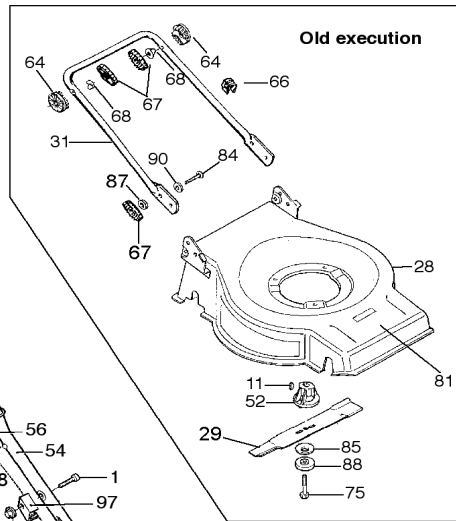

GT 47 S - GX 46 S - GX 47 S - AK 47 S - SP 47 S

RICAMBI ORIGINALI

POS.	CODICE	I	F	D	GB	E	GT 47	GX 46	GX 47	AK 47	SP 47
1	CP060640	VITE TC	VIS	SCHRAUBE	SCREW	TORNILLO	2	2	2	2	2
2	CP030825	VITE TE	VIS	SCHRAUBE	SCREW	TORNILLO	1	1	1	1	1
3	CP030845	VITE TE	VIS	SCHRAUBE	SCREW	TORNILLO	3	3	3	3	3
4	CP032813	RONDELLA	RONDELLE	SCHEIBE	WASHER	ARANDELA	2	2	2	2	2
5	CP032908	RONDELLA	RONDELLE	SCHEIBE	WASHER	ARANDELA	5	5	5	5	5
6	CP032913	RONDELLA	RONDELLE	SCHEIBE	WASHER	ARANDELA	2	2	2	2	2
7	CP034615	RIVETTO	RIVET	NIET	RIVET	CLAVO	4	4	4	4	4
8	CP044906	DADO	ÉCROU	MUTTER	KNOB	ESPARRAGO	1	1	1	1	1
9	CP035905	RASAMENTO	RONDELLE	SCHEIBE	WASHER	ARANDELA	2	2	2	2	2
10	CP037305	CHIAVETTA	CLAVETTE	SCHLÜSSELCHEN	WOODRUFF KEY	CHAVETA	2	2	2	2	2
11	CP037406	CHIAVETTA	CLAVETTE	SCHLÜSSELCHEN	WOODRUFF KEY	CHAVETA	1	1	1	1	1
12	CP038226	CUSCINETTO 12X26	ROULEMENT	KUGELLAGER	BALL BEARING	COJINETE	4	4	4	4	4
13	CP038227	CUSCINETTO 12X27	ROULEMENT	KUGELLAGER	BALL BEARING	COJINETE	4	4	4	4	
13	CP040226	BOCCOLA	BOUCLE	BÜCHSE	BUSH	COJINETE					4
14	CP038228	CUSCINETTO	ROULEMENT	KUGELLAGER	BALL BEARING	COJINETE	2	2	2	2	2
15	CP040630	VITE TTQST	VIS	SCHRAUBE	SCREW	TORNILLO	1	1	1	1	1
16	CP040850	VITE TTQST	VIS	SCHRAUBE	SCREW	TORNILLO	2	4	4	4	4
17	CP040875	VITE TTQST	VIS	SCHRAUBE	SCREW	TORNILLO	2				
18	CP042806	DADO	ÉCROU	MUTTER	KNOB	ESPARRAGO	3	3	3	3	3
19	CP042808	DADO	ÉCROU	MUTTER	KNOB	ESPARRAGO	8	8	8	8	8
20	CP044708	DADO	ÉCROU	MUTTER	KNOB	ESPARRAGO	3	3	3	3	3
21	CP045530	SPINA	GOUPILLE	DORN	PIN	PASADOR	1	1	1	1	1
22	CP045722	TAPPO	COUVERCLE	KAPPE	CAP	TAPA	4	2	2	2	2
23	CP045810	GRANO	VIS	SCHRAUBE	SCREW	TORNILLO	1	1	1	1	1
25	CP046606	RITEGNO	CLIP	RÜCKHALT	RETAINER	ANILLO CLIP	1	1	1	1	1
26	CP046607	RITEGNO	CLIP	RÜCKHALT	RETAINER	ANILLO CLIP	3	3	3	3	3
27	CP046812	SEEGER	SEEGER	RÜCKHALT	RETAINER	ANILLO CLIP	4	4	4	4	4
28	CP046001.02	CHASSIS ROSSO	CARTER	GEHÄUSE	DECK	CHASIS		1			
28	CP047001	CHASSIS VERDE	CARTER	GEHÄUSE	DECK	CHASIS	1				
28	CP047001.02	CHASSIS ROSSO	CARTER	GEHÄUSE	DECK	CHASIS			1		
28	CP047001.03	CHASSIS ARGENTO	CARTER	GEHÄUSE	DECK	CHASIS				1	
28	CP047001.12	CHASSIS	CARTER	GEHÄUSE	DECK	CHASIS					1
29	CP047013	LAMA	LAME	MESSER	BLADE	CUCHILLA	1	1	1	1	1
30	CP047018	PARASASSI	DEFLECTEUR	DEFLEKTOR	REAR DOOR	DEFLETOR	1	1	1	1	1
31	CP047033	MANICO INF.	GUIDON	STIEL	HANDLE	MANILLAR	1	1	1	1	1
32	CP047048	ASSALE ANT	AXE AVANT	VORDERACHSE	FRONT AXLE	EJE ANTERIOR	1	1	1	1	1
33	CP047058	ASSALE POS	AXE ARRIERE	HINTERACHSE	REAR AXLE	EJE POSTERIOR	1	1	1	1	1
34	CP047088	TIRANTE ASSALE	BARRE	GESTÄNGE	LINK ROD	TIRANTE EJE	1	1	1	1	1
35	CP047078	TELAIO CESTO	ATTELAGE	GRASFANGRAHMEN	FRAME	ARMAZON SACO	1	1	1	1	1
36	CP047083	TELA CESTO BIANCA	SAC RAMASSEUR	GRASFANGSACK	GRASS BAG	SACO TELA	1			1	
36	CP047083.05	TELA CESTO NERA	SAC RAMASSEUR	GRASFANGSACK	GRASS BAG	SACO TELA		1	1		1
37	CP047088	RIDUTTORE TR 47	REDUCTEUR	UNTERSETZUNGGE	GEAR BOX ASSY	TRANSMISION	1	1	1	1	1
38	CP047096	COPRICINGHIA	COUVERCLE COURR	RIEMENSCHUTZ	BELT COVER	TAPA	1	1	1	1	1
39	?-TAB-FR	CAVO FRENO	CABLE FREIN	KABEL	CABLE	CABLE	1	1	1	1	1
40	CP047191	MOLLA	RESSORT	FEDER	SPRING	MUELLE	1	1	1	1	1
41	CP047192	MOLLA	RESSORT	FEDER	SPRING	MUELLE	1	1	1	1	1
42	CP050192	MOLLA PARASASSI	RESSORT	FEDER	SPRING	MUELLE	1	1	1	1	1
43	CP047203	ASTINA	AXE PIVOT	STANGE	HINGE PIN	EJE DEFLECTOR	1	1	1	1	1
44	CP047212	SUPPORTO ASSALE	SUPPORT	ACHSELAGER	SUPPORT	SOPORTE	1	1	1	1	1
45	CP047213	SUPPORTO ASSALE	SUPPORT	ACHSELAGER	SUPPORT	SOPORTE	1	1	1	1	1
46	CP047215	SUPPORTO ASSALE	SUPPORT	ACHSELAGER	SUPPORT	SOPORTE	2	2	2	2	2
47	CP047217	PASSACAVO	JOINTE	RING	RING	ANILLO	1	1	1	1	1
48	CP047236	CAPPUCCIO	CACHE MOYEU	KAPPE	HOOD	POMO	1	1	1	1	1
49	CP047250	COMANDO ACCELER	LEVIER	STANGE	THROTTLE LEVER	LEVA	1	1	1	1	1
50	CP047255	LEVA ALZO	LEVIER	STANGE	LEVER	LEVA ALTURAS	1	1	1	1	1
51	CP047267	PERNO	GOUJON	ZAPFEN	PIN	PERNO	1	1	1	1	1
52	CP053273	MOZZO LAMA 22	PORTE LAME	MESSERHALTER	BLADE ADAPTOR	PORTA CUCHILLA	1	1	1	1	1
53	CP047827	CINGHIA Z 27 1/2	COURROIE	RIEMEN	BELT	CORREA	1	1	1	1	1
54	CP050043	MANICO SUP.	GUIDON	STIEL	HANDLE	MANILLAR	1				
55	CP050068	LEVA INNESTO	LEVIER EMBRAYAGE	STANGE	LEVER CLUTCH	LEVA	1				
56	CP050073	LEVA FRENO	LEVIER FREIN	STANGE	LEVER	LEVA	1				
57	CP050108	RUOTA 180	ROUE	RAD	WHEEL	RUEDA	2				
57	CP050106	RUOTA 180	ROUE	RAD	WHEEL	RUEDA		2	2	2	
57	CP047109	RUOTA 180	ROUE	RAD	WHEEL	RUEDA					2
58	CP050118	RUOTA 200	ROUE	RAD	WHEEL	RUEDA	2				
58	CP050116	RUOTA 200	ROUE	RAD	WHEEL	RUEDA					2
59	CP050128	COPRIRUOTA 180	CACHE MOYEU	RADDECKUNG	HUB CAP	TAPA RUEDA	2	2	2	2	2
60	CP050133	COPRIRUOTA 200-23	CACHE MOYEU	RADDECKUNG	HUB CAP	TAPA RUEDA	2	2	2	2	2
61	CP050139	CAVO SEMOVENZA	CABLE D'EMBAYAGE	SELBSTBEWEGLICH	CABLE CLUTCH	CABLE TRACCION	1	1	1	1	1
62	CP050191	MOLLA	RESSORT	FEDER	SPRING	MUELLE	1	1	1	1	1
63	CP050194	MOLLA	RESSORT	FEDER	SPRING	MUELLE	2	2	2	2	2
64	CP050212	REGOLATORE MANIC	REGLAGE DE GUIDO	STIELREGULATOR	HANDLE REGULATO	REGULADOR MANILL	4				
65	CP050214	COPRIRUOTA INTER	CACHE MOYEU	RADDECKUNG	HUB CAP	TAPA RUEDA	2	2	2	2	2
66	CP050222	FERMACAVO	ATTACHE CABLE	KABELBESCHWEREF	CLIP	FIJADOR CABLE	2	2	2	2	2
67	CP050228	POMOLO MANICO	ÉCROU	GRIFF	KNOB HANDLE	POMO MANILLAR	4	4	4	4	4
68	CP050230	RONDELLA	RONDELLE	SCHEIBE	WASHER	ARANDELA	6	6	6	6	6
69	CP050234	RONDELLA	RONDELLE	SCHEIBE	WASHER	ARANDELA	2	2	2	2	2
70	CP050238	RONDELLA	RONDELLE	SCHEIBE	WASHER	ARANDELA	4	4	4	4	4
71	CP050240	PULEGGIA D.55	POULIE	RIEMENSCHLEIBE	PULLEY	POLEA	1	1	1	1	1
72	CP050243	STAFFETTA REGIST	EQUARRE	WINKELMASS	BRACKET	ABRAZDERA CABLE	1	1	1	1	1
73	CP050262	PULEGGIA MOTORE	POULIE	RIEMENSCHLEIBE	PULLEY	POLEA	1	1	1	1	1
74	CP050298	INGRANAGGIO	PIGNON	GETRIEBE	PINION	ENGRANAJE	2	2	2	2	2
75	CP050964	VITE LAMA	VIS	SCHRAUBE	SCREW	TORNILLO	1	1	1	1	1