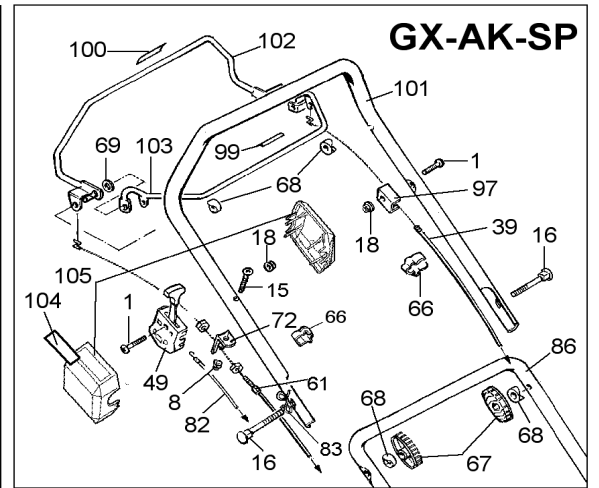

GT 47 S - GX 46 S - GX 47 S - AK 47 S - SP 47 S

RICAMBI ORIGINALI

POS.	CODICE	I	F	D	GB	E	GT 47	GX 46	GX 47	AK 47	SP 47
1	CP060640	VITE TC	VIS	SCHRAUBE	SCREW	TORNILLO	2	2	2	2	2
2	CP030825	VITE TE	VIS	SCHRAUBE	SCREW	TORNILLO	1	1	1	1	1
3	CP030845	VITE TE	VIS	SCHRAUBE	SCREW	TORNILLO	3	3	3	3	3
4	CP032813	RONDELLA	RONDELLE	SCHEIBE	WASHER	ARANDELA	2	2	2	2	2
5	CP032908	RONDELLA	RONDELLE	SCHEIBE	WASHER	ARANDELA	5	5	5	5	5
6	CP032913	RONDELLA	RONDELLE	SCHEIBE	WASHER	ARANDELA	2	2	2	2	2
7	CP034615	RIVETTO	RIVET	NIET	RIVET	CLAVO	4	4	4	4	4
8	CP044906	DADO	ÉCROU	MUTTER	KNOB	ESPARRAGO	1	1	1	1	1
9	CP035905	RASAMENTO	RONDELLE	SCHEIBE	WASHER	ARANDELA	2	2	2	2	2
10	CP037305	CHIAVETTA	CLAVETTE	SCHLÜSSELCHEN	WOODRUFF KEY	CHAVETA	2	2	2	2	2
11	CP037406	CHIAVETTA	CLAVETTE	SCHLÜSSELCHEN	WOODRUFF KEY	CHAVETA	1	1	1	1	1
12	CP038226	CUSCINETTO 12X26	ROULEMENT	KUGELLAGER	BALL BEARING	COJINETE	4	4	4	4	4
13	CP038227	CUSCINETTO 12X27	ROULEMENT	KUGELLAGER	BALL BEARING	COJINETE	4	4	4	4	
13	CP040226	BOCCOLA	BOUCLE	BÜCHSE	BUSH	COJINETE					4
14	CP038228	CUSCINETTO	ROULEMENT	KUGELLAGER	BALL BEARING	COJINETE	2	2	2	2	2
15	CP040630	VITE TTQST	VIS	SCHRAUBE	SCREW	TORNILLO	1	1	1	1	1
16	CP040850	VITE TTQST	VIS	SCHRAUBE	SCREW	TORNILLO	2	4	4	4	4
17	CP040875	VITE TTQST	VIS	SCHRAUBE	SCREW	TORNILLO	2				
18	CP042806	DADO	ÉCROU	MUTTER	KNOB	ESPARRAGO	3	3	3	3	3
19	CP042808	DADO	ÉCROU	MUTTER	KNOB	ESPARRAGO	8	8	8	8	8
20	CP044708	DADO	ÉCROU	MUTTER	KNOB	ESPARRAGO	3	3	3	3	3
21	CP045530	SPINA	GOUPILLE	DORN	PIN	PASADOR	1	1	1	1	1
22	CP045722	TAPPO	COUVERCLE	KAPPE	CAP	TAPA	4	2	2	2	2
23	CP045810	GRANO	VIS	SCHRAUBE	SCREW	TORNILLO	1	1	1	1	1
25	CP046606	RITEGNO	CLIP	RÜCKHALT	RETAINER	ANILLO CLIP	1	1	1	1	1
26	CP046607	RITEGNO	CLIP	RÜCKHALT	RETAINER	ANILLO CLIP	3	3	3	3	3
27	CP046812	SEEGER	SEEGER	RÜCKHALT	RETAINER	ANILLO CLIP	4	4	4	4	4
28	CP046001.02	CHASSIS ROSSO	CARTER	GEHÄUSE	DECK	CHASIS		1			
28	CP047001	CHASSIS VERDE	CARTER	GEHÄUSE	DECK	CHASIS	1				
28	CP047001.02	CHASSIS ROSSO	CARTER	GEHÄUSE	DECK	CHASIS			1		
28	CP047001.03	CHASSIS ARGENTO	CARTER	GEHÄUSE	DECK	CHASIS				1	
28	CP047001.12	CHASSIS	CARTER	GEHÄUSE	DECK	CHASIS					1
29	CP047013	LAMA	LAME	MESSER	BLADE	CUCHILLA	1	1	1	1	1
30	CP047018	PARASASSI	DEFLECTEUR	DEFLEKTOR	REAR DOOR	DEFLETOR	1	1	1	1	1
31	CP047033	MANICO INF.	GUIDON	STIEL	HANDLE	MANILLAR	1	1	1	1	1
32	CP047048	ASSALE ANT	AXE AVANT	VORDERACHSE	FRONT AXLE	EJE ANTERIOR	1	1	1	1	1
33	CP047058	ASSALE POS	AXE ARRIERE	HINTERACHSE	REAR AXLE	EJE POSTERIOR	1	1	1	1	1
34	CP047088	TIRANTE ASSALE	BARRE	GESTÄNGE	LINK ROD	TIRANTE EJE	1	1	1	1	1
35	CP047078	TELAIO CESTO	ATTELAGE	GRASFANGRAHMEN	FRAME	ARMAZON SACO	1	1	1	1	1
36	CP047083	TELA CESTO BIANCA	SAC RAMASSEUR	GRASFANGSACK	GRASS BAG	SACO TELA	1			1	
36	CP047083.05	TELA CESTO NERA	SAC RAMASSEUR	GRASFANGSACK	GRASS BAG	SACO TELA		1	1		1
37	CP047088	RIDUTTORE TR 47	REDUCTEUR	UNTERSETZUNGGE	GEAR BOX ASSY	TRANSMISION	1	1	1	1	1
38	CP047096	COPRICINGHIA	COUVERCLE COURR	RIEMENSCHUTZ	BELT COVER	TAPA	1	1	1	1	1
39	?-TAB-FR	CAVO FRENO	CABLE FREIN	KABEL	CABLE	CABLE	1	1	1	1	1
40	CP047191	MOLLA	RESSORT	FEDER	SPRING	MUELLE	1	1	1	1	1
41	CP047192	MOLLA	RESSORT	FEDER	SPRING	MUELLE	1	1	1	1	1
42	CP050192	MOLLA PARASASSI	RESSORT	FEDER	SPRING	MUELLE	1	1	1	1	1
43	CP047203	ASTINA	AXE PIVOT	STANGE	HINGE PIN	EJE DEFLECTOR	1	1	1	1	1
44	CP047212	SUPPORTO ASSALE	SUPPORT	ACHSELAGER	SUPPORT	SOPORTE	1	1	1	1	1
45	CP047213	SUPPORTO ASSALE	SUPPORT	ACHSELAGER	SUPPORT	SOPORTE	1	1	1	1	1
46	CP047215	SUPPORTO ASSALE	SUPPORT	ACHSELAGER	SUPPORT	SOPORTE	2	2	2	2	2
47	CP047217	PASSACAVO	JOINTE	RING	RING	ANILLO	1	1	1	1	1
48	CP047236	CAPPUCCIO	CACHE MOYEU	KAPPE	HOOD	POMO	1	1	1	1	1
49	CP047250	COMANDO ACCELER	LEVIER	STANGE	THROTTLE LEVER	LEVA	1	1	1	1	1
50	CP047255	LEVA ALZO	LEVIER	STANGE	LEVER	LEVA ALTURAS	1	1	1	1	1
51	CP047267	PERNO	GOUJON	ZAPFEN	PIN	PERNO	1	1	1	1	1
52	CP053273	MOZZO LAMA 22	PORTE LAME	MESSERHALTER	BLADE ADAPTOR	PORTA CUCHILLA	1	1	1	1	1
53	CP047827	CINGHIA Z 27 1/2	COURROIE	RIEMEN	BELT	CORREA	1	1	1	1	1
54	CP050043	MANICO SUP.	GUIDON	STIEL	HANDLE	MANILLAR	1				
55	CP050068	LEVA INNESTO	LEVIER EMBRAYAGE	STANGE	LEVER CLUTCH	LEVA	1				
56	CP050073	LEVA FRENO	LEVIER FREIN	STANGE	LEVER	LEVA	1				
57	CP050108	RUOTA 180	ROUE	RAD	WHEEL	RUEDA	2				
57	CP050106	RUOTA 180	ROUE	RAD	WHEEL	RUEDA		2	2	2	
57	CP047109	RUOTA 180	ROUE	RAD	WHEEL	RUEDA					2
58	CP050118	RUOTA 200	ROUE	RAD	WHEEL	RUEDA	2				
58	CP050116	RUOTA 200	ROUE	RAD	WHEEL	RUEDA					2
59	CP050128	COPRIRUOTA 180	CACHE MOYEU	RADDECKUNG	HUB CAP	TAPA RUEDA	2	2	2	2	2
60	CP050133	COPRIRUOTA 200-23	CACHE MOYEU	RADDECKUNG	HUB CAP	TAPA RUEDA	2	2	2	2	2
61	CP050139	CAVO SEMOVENZA	CABLE D'EMBAYAGE	SELBSTBEWEGLICH	CABLE CLUTCH	CABLE TRACCION	1	1	1	1	1
62	CP050191	MOLLA	RESSORT	FEDER	SPRING	MUELLE	1	1	1	1	1
63	CP050194	MOLLA	RESSORT	FEDER	SPRING	MUELLE	2	2	2	2	2
64	CP050212	REGOLATORE MANIC	REGLAGE DE GUIDO	STIELREGULATOR	HANDLE REGULATO	REGULADOR MANILL	4				
65	CP050214	COPRIRUOTA INTER	CACHE MOYEU	RADDECKUNG	HUB CAP	TAPA RUEDA	2	2	2	2	2
66	CP050222	FERMACAVO	ATTACHE CABLE	KABELBESCHWEREF	CLIP	FIJADOR CABLE	2	2	2	2	2
67	CP050228	POMOLO MANICO	ÉCROU	GRIFF	KNOB HANDLE	POMO MANILLAR	4	4	4	4	4
68	CP050230	RONDELLA	RONDELLE	SCHEIBE	WASHER	ARANDELA	6	6	6	6	6
69	CP050234	RONDELLA	RONDELLE	SCHEIBE	WASHER	ARANDELA	2	2	2	2	2
70	CP050238	RONDELLA	RONDELLE	SCHEIBE	WASHER	ARANDELA	4	4	4	4	4
71	CP050240	PULEGGIA D.55	POULIE	RIEMENSCHLEIBE	PULLEY	POLEA	1	1	1	1	1
72	CP050243	STAFFETTA REGIST	EQUARRE	WINKELMASS	BRACKET	ABRAZDERA CABLE	1	1	1	1	1
73	CP050262	PULEGGIA MOTORE	POULIE	RIEMENSCHLEIBE	PULLEY	POLEA	1	1	1	1	1
74	CP050298	INGRANAGGIO	PIGNON	GETRIEBE	PINION	ENGRANAJE	2	2	2	2	2
75	CP050964	VITE LAMA	VIS	SCHRAUBE	SCREW	TORNILLO	1	1	1	1	1